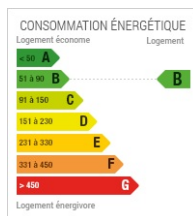

Diagnostic de performance énergétique